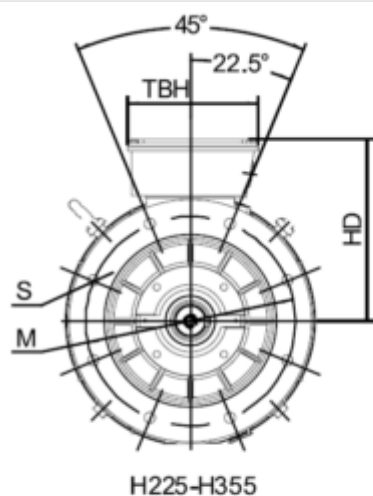

Varenummer: 250304500224
 Beskrivelse: Kleedrive T3C 225M-2 45.0KW 2800 o/min
 3x400/690V 50HZ IP55 B5 Eff=94%

Mål

AA = 440	K = Ø19	TBH = 233
AC = Ø459	L = 805	TBS = 211.5
AD = 558	M = Ø400	TBW = 186
D = Ø55	N = Ø350	
E = 110	P = Ø450	
F = 16	R = 0	
G = 49	S = 5	
HD = 333	T = 8xØ19	