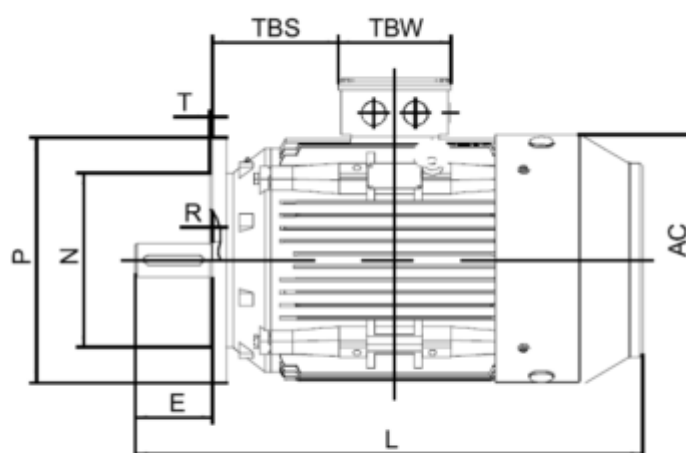

Varenummer: 250304500224
 Beskrivelse: Kleedrive T3C 225M-2 45.0KW 2800 o/min
 3x400/690V 50HZ IP55 B5 Eff=94%

Mål

AA = 440	K = Ø19	TBH = 233
AC = Ø459	L = 805	TBS = 211.5
AD = 558	M = Ø400	TBW = 186
D = Ø55	N = Ø350	
E = 110	P = Ø450	
F = 16	R = 0	
G = 49	S = 5	
HD = 333	T = 8xØ19	